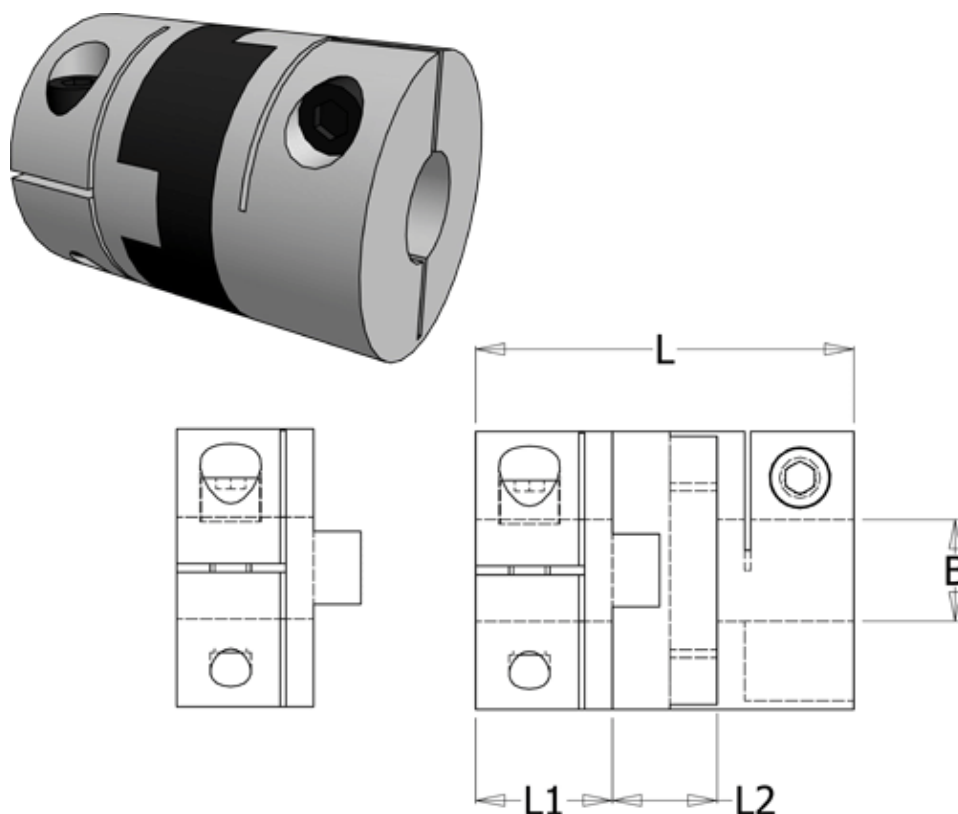

Article number: 33214523340

Description: Oldham coupling hub 452H33.40 ALU
with clamp hub and through bore, bore 15 mm

Measures

B1	= 15
D	= 33.3
L	= 42
L1	= 15
L2	= 12

Note: = Overnævnte varenr. er kun for et koblingsnav. Der går 2 koblingsnav og 1 element til 1 komplet kobling

Screw = M4

Torque (Nm) = 9